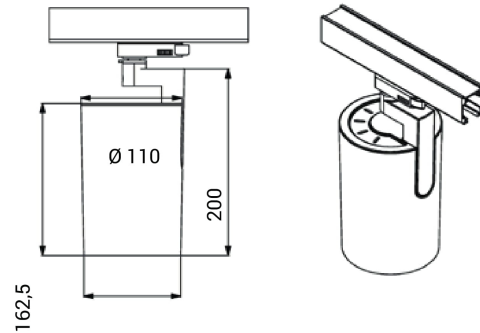

Ray Mini

PRODUCT NO.:

18158-6-30-3-ddd

LYS TEKNISK

| | |
|----------------------------|----------------|
| Lyskilde : | LED (built in) |
| Lumen LED (tc=25): | 2900 |
| Spredningsvinkel [°]: | 30° |
| Fargetemperatur [K]: | 3000 |
| Fargegjengivelse [CRI/Ra]: | 90 |
| Fargekode: | 930 |
| Fargetoleranse [SDCM]: | 3 |
| Optikk: | Clear |

MONTERING / TILKOBLING

| | |
|-------------|---------------------|
| Tilkobling: | Track 3-Circuit+dim |
| Montering: | Tak, Skinne |

PRODUKT

| | |
|--------------|-------|
| IP-grad: | IP20 |
| Farge : | White |
| Høyde [mm]: | 200 |
| Bredde [mm]: | 110 |