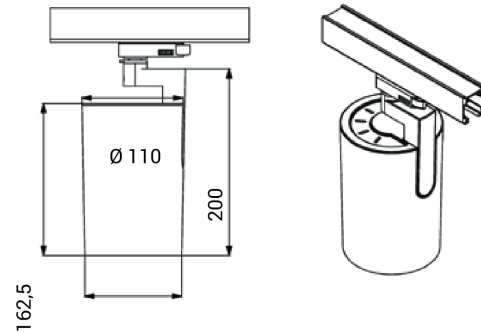

# Ray Mini

**PRODUCT NO.:**

18159-6-20-3-ddd

**LYS TEKNISK**

Lyskilde :	LED (built in)
Lumen LED (tc=25):	3100
Spredningsvinkel [°]:	20°
Fargetemperatur [K]:	4000
Fargegjengivelse [CRI/Ra]:	90
Fargekode:	940
Fargetoleranse [SDCM]:	3
Optikk:	Clear

**MONTERING / TILKOBLING**

Tilkobling:	Track 3-Circuit+dim
Montering:	Tak, Skinne

**PRODUKT**

IP-grad:	IP20
Farge :	White
Høyde [mm]:	200
Bredde [mm]:	110

**ELEKTRISK DATA**

Dimmetype:	DALI
Systemeffekt [W]:	23
Spenning [V]:	230V 50Hz
Isolasjonsklasse:	1
Maks belastning pr kurs - B1	14
Maks belastning pr kurs - B1	24
Maks belastning pr kurs - C1	24
Maks belastning pr kurs - C1	40
Startstrøm I <sub>max</sub> [A]:	25
Startstrøm tid [μs]:	150
Sokkel :	N/A
Strøm LED [mA]:	600
Spenning LED Min [V]:	30,2
Spenning LED Max [V]:	41,7