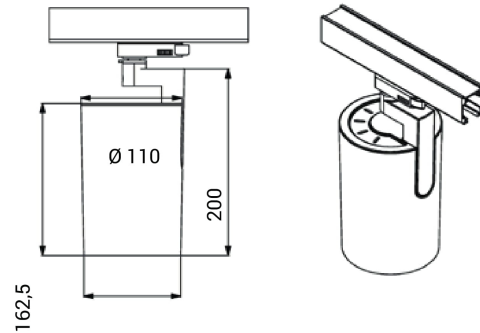

Ray Mini

PRODUCT NO.:

18160-5-40-3

LYS TEKNISK

Lyskilde :	LED (built in)
Lumen LED (tc=25):	3200
Spredningsvinkel [°]:	40°
Fargetemperatur [K]:	4000
Fargegjengivelse [CRI/Ra]:	80
Fargekode:	840
Optikk:	Clear

MONTERING / TILKOBLING

Tilkobling:	Track 3-Circuit
Montering:	Tak, Skinne

PRODUKT

IP-grad:	IP20
Farge :	White
Høyde [mm]:	200
Bredde [mm]:	110

ELEKTRISK DATA

Dimmetype:	None
Systemeffekt [W]:	23
Spenning [V]:	230V 50Hz
Isolasjonsklasse:	1
Maks belastning pr kurs - B1	14
Maks belastning pr kurs - B1	24
Maks belastning pr kurs - C1	24
Maks belastning pr kurs - C1	40
Startstrøm I _{max} [A]:	25
Startstrøm tid [μs]:	150
Sokkel :	N/A
Strøm LED [mA]:	600