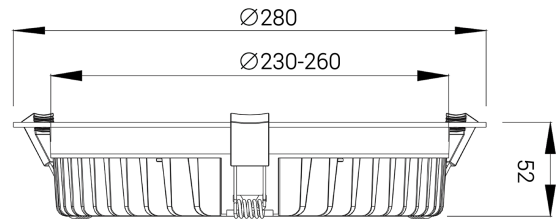

PRODUCT SHEET

Antares

Art. no: 2108-90-3

Ledpro
by NORLUX

Antares

 230-260mm

SPECIFICATIONS

Lyskilde :	LED (built in)
Systemeffekt [W]:	30W
Fargetemperatur [K]:	3000K
Fargegjengivelse [CRI/Ra]:	80
Lumen ut (lm):	3043lm
Spredningsvinkel [°]:	90
Optikk:	Micropris.
Dimmetype:	Depending on Driver
Spenning [V]:	230V 50Hz
Tilkobling:	Depending on driver
Montering:	Tak, Innfelt
Utsparring [mm]:	230-260mm
Forventet Levetid :	L80B10: 64 000h
Fargetoleranse [SDCM]:	3
Farge :	White
Høyde [mm]:	52mm
Bredde [mm]:	280mm
Monteres rett i isolasjon:	No