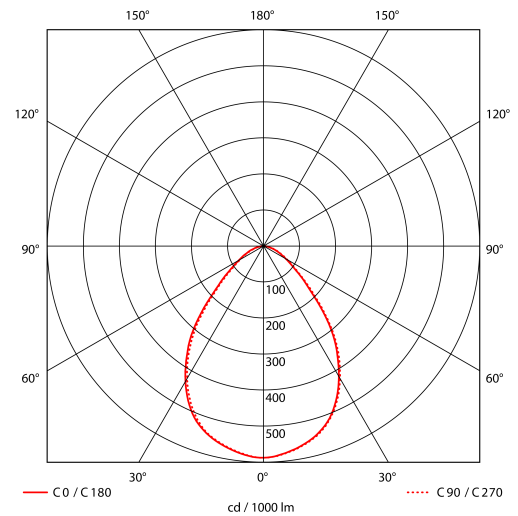

PRODUCT SHEET

Antares

Art. no: 2108-90-3

Ledpro
by NORLUX

Antares

 230-260mm

SPECIFICATIONS

Lyskilde :	LED (built in)
Systemeffekt [W]:	30W
Fargetemperatur [K]:	3000K
Fargegjengivelse [CRI/Ra]:	80
Lumen ut (lm):	3043lm
Spredningsvinkel [°]:	90
Optikk:	Micropris.
Dimmetype:	Depending on Driver
Spenning [V]:	230V 50Hz
Tilkobling:	Depending on driver
Montering:	Tak, Innfelt
Utsparring [mm]:	230-260mm
Forventet Levetid :	L80B10: 64 000h
Fargetoleranse [SDCM]:	3
Farge :	White
Høyde [mm]:	52mm
Bredde [mm]:	280mm
Monteres rett i isolasjon:	No