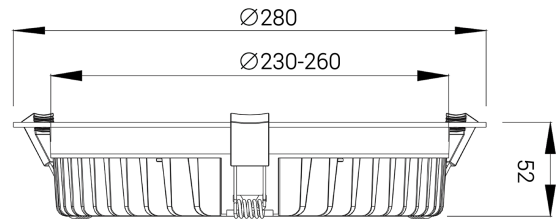

# Antares

 230-260mm

### SPECIFICATIONS

Lyskilde :	LED (built in)
Systemeffekt [W]:	30W
Fargetemperatur [K]:	3000K
Fargegjengivelse [CRI/Ra]:	80
Lumen ut (lm):	3135lm
Spredningsvinkel [°]:	90
Optikk:	Opal
Dimmetype:	Depending on Driver
Spenning [V]:	230V 50Hz
Tilkobling:	Depending on driver
Montering:	Tak, Innfelt
Utsparring [mm]:	230-260mm
Forventet Levetid :	L80B10: 64 000h
Fargetoleranse [SDCM]:	3
Farge :	White
Høyde [mm]:	52mm
Bredde [mm]:	280mm
Monteres rett i isolasjon:	No