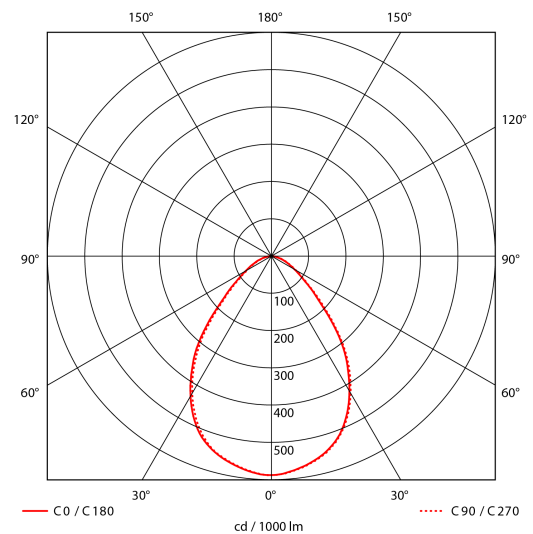

# Antares

 230-260mm

### SPECIFICATIONS

Lyskilde :	LED (built in)
Systemeffekt [W]:	30W
Fargetemperatur [K]:	3000K
Fargegjengivelse [CRI/Ra]:	80
Lumen ut (lm):	3135lm
Spredningsvinkel [°]:	90
Optikk:	Opal
Dimmetype:	Depending on Driver
Spenning [V]:	230V 50Hz
Tilkobling:	Depending on driver
Montering:	Tak, Innfelt
Utsparring [mm]:	230-260mm
Forventet Levetid :	L80B10: 64 000h
Fargetoleranse [SDCM]:	3
Farge :	White
Høyde [mm]:	52mm
Bredde [mm]:	280mm
Monteres rett i isolasjon:	No