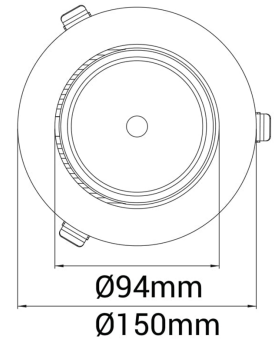

FDV SPEC SHEET

Seta Mini

Art. no: 30318-5-20-3

Ledpro
by NORLUX

 140mm

Seta Mini

Art. no: 30318-5-20-3

LYS TEKNISK

Tilkobling:	18i3 Quick connection
Utsparring [mm]:	140
Montering:	Tak, Innfelt

ELEKTRISK DATA

Dimmetype:	None
Systemeffekt [W]:	28
Spenning [V]:	230V 50Hz
Isolasjonsklasse:	2
Belastning pr kurs - B10:	14
Belastning pr kurs - B16:	24
Belastning pr kurs - C10:	24
Belastning pr kurs - C16:	40
Startstrøm I _{max} [A]:	25
Startstrøm tid [µs]:	150
Sokkel :	N/A
Strøm LED [mA]:	680
Spenning LED Min [V]:	30,6
Spenning LED Max [V]:	39,2

FDV SPEC SHEET

Seta Mini

Art. no: 30318-5-20-3

Ledpro
by NORLUX

PRODUKT

Monteres rett i isolasjon:	Not applicable
IP-grad:	IP20
Driftstemperatur [°C]:	-
Forventet Levetid :	L80B10: 50.000
Farge :	White
Lengde [mm]:	150
Høyde [mm]:	112
Bredde [mm]:	150
Vekt [kg]:	0,95