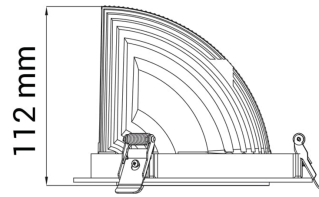

Seta Mini

Art. no: 30318-5-20-3

LYS TEKNISK

Lyskilde :	LED (built in)
Lumen LED (tc=25):	2280
Spredningsvinkel [°]:	20°
Fargetemperatur [K]:	3000
Fargegjengivelse [CRI/Ra]:	80
Fargekode:	830
Fargetoleranse [SDCM]:	3
Optikk:	Clear

MONTERING / TILKOBLING

Tilkobling:	18i3 Quick connection
Utsparring [mm]:	140
Montering:	Tak, Innfelt

ELEKTRISK DATA

Dimmetype:	None
Systemeffekt [W]:	28
Spenning [V]:	230V 50Hz
Isolasjonsklasse:	2
Belastning pr kurs - B10:	14
Belastning pr kurs - B16:	24
Belastning pr kurs - C10:	24
Belastning pr kurs - C16:	40
Startstrøm I_{max} [A]:	25
Startstrøm tid [µs]:	150
Sokkel :	N/A
Strøm LED [mA]:	680
Spenning LED Min [V]:	30,6
Spenning LED Max [V]:	39,2