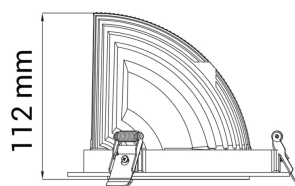

PRODUCT SHEET

Seta Mini

Art. no: 30318-5-20-3

Ledpro
by NORLUX

Seta Mini

 140mm

Seta Mini er en liten og veldig fleksibel LED downlight. Den er lett å justere til den vinkelen man vil ha, kan roteres 350° og tiltes 70°. Denne typen selges i tre farger og kommer med 18i3 tilkobling. Kan suppleres med andre variasjoner av tilkoblinger.

SPECIFICATIONS

Lyskilde :	LED (built in)
Systemeffekt [W]:	28W
Fargetemperatur [K]:	3000K
Fargegjengivelse [CRI/Ra]:	80
Lumen LED (tc=25):	2280lm
Spredningsvinkel [°]:	20°
Optikk:	Clear
Dimmetype:	None
Spenning [V]:	230V 50Hz
Tilkobling:	18i3 Quick connection
Montering:	Tak, Innfelt
Utsparring [mm]:	140mm
Forventet Levetid :	L80B10: 50.000h
Lumen/W:	0lm/W
Fargetoleranse [SDCM]:	3
Farge :	White
Lengde [mm]:	150mm
Høyde [mm]:	112mm
Bredde [mm]:	150mm
Vekt [kg]:	0,95kg
Monteres rett i isolasjon:	Not applicable