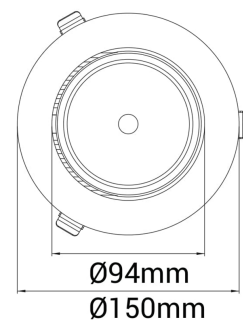

PRODUCT SHEET

Seta Mini

Art. no: 30318-5-20-3

Ledpro
by NORLUX

Seta Mini

 140mm

Seta Mini er en liten og veldig fleksibel LED downlight. Den er lett å justere til den vinkelen man vil ha, kan roteres 350° og tiltes 70°. Denne typen selges i tre farger og kommer med 18i3 tilkobling. Kan suppleres med andre variasjoner av tilkoblinger.

SPECIFICATIONS

Lyskilde :	LED (built in)
Systemeffekt [W]:	28W
Fargetemperatur [K]:	3000K
Fargegjengivelse [CRI/Ra]:	80
Lumen LED (tc=25):	2280lm
Spredningsvinkel [°]:	20°
Optikk:	Clear
Dimmetype:	None
Spenning [V]:	230V 50Hz
Tilkobling:	18i3 Quick connection
Montering:	Tak, Innfelt
Utsparring [mm]:	140mm
Forventet Levetid :	L80B10: 50.000h
Lumen/W:	0lm/W
Fargetoleranse [SDCM]:	3
Farge :	White
Lengde [mm]:	150mm
Høyde [mm]:	112mm
Bredde [mm]:	150mm
Vekt [kg]:	0,95kg
Monteres rett i isolasjon:	Not applicable