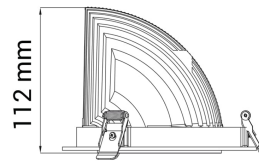

Seta Mini

 140mm

PRODUCT NO.:

30318-5-30-3

LYS TEKNISK

| | |
|----------------------------|----------------|
| Lyskilde : | LED (built in) |
| Lumen LED (tc=25): | 2280 |
| Spredningsvinkel [°]: | 30° |
| Fargetemperatur [K]: | 3000 |
| Fargegjengivelse [CRI/Ra]: | 80 |
| Fargekode: | 830 |
| Fargetoleranse [SDCM]: | 3 |
| Optikk: | Clear |

MONTERING / TILKOBLING

| | |
|------------------|-----------------------|
| Tilkobling: | 18i3 Quick connection |
| Utsparring [mm]: | 140 |
| Montering: | Tak, Innfelt |

PRODUKT

| | |
|----------------------------|----------------|
| Monteres rett i isolasjon: | Not applicable |
| IP-grad: | IP20 |
| Forventet Levetid : | L80B10: 50.000 |
| Farge : | White |
| Lengde [mm]: | 150 |
| Høyde [mm]: | 112 |
| Bredde [mm]: | 150 |
| Vekt [kg]: | 0,95 |