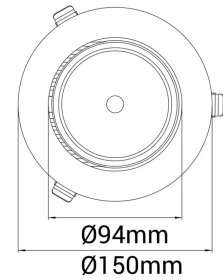

Seta Mini

 140mm

PRODUCT NO.:

30318-5-30-3

LYS TEKNISK

| | |
|----------------------------|----------------|
| Lyskilde : | LED (built in) |
| Lumen LED (tc=25): | 2280 |
| Spredningsvinkel [°]: | 30° |
| Fargetemperatur [K]: | 3000 |
| Fargegjengivelse [CRI/Ra]: | 80 |
| Fargekode: | 830 |
| Fargetoleranse [SDCM]: | 3 |
| Optikk: | Clear |

MONTERING / TILKOBLING

| | |
|------------------|-----------------------|
| Tilkobling: | 18i3 Quick connection |
| Utsparring [mm]: | 140 |
| Montering: | Tak, Innfelt |

PRODUKT

| | |
|----------------------------|----------------|
| Monteres rett i isolasjon: | Not applicable |
| IP-grad: | IP20 |
| Forventet Levetid : | L80B10: 50.000 |
| Farge : | White |
| Lengde [mm]: | 150 |
| Høyde [mm]: | 112 |
| Bredde [mm]: | 150 |
| Vekt [kg]: | 0,95 |