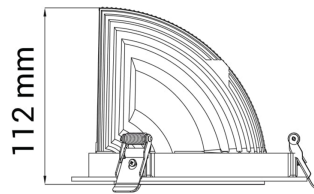

Seta Mini

30318-5-30-3

Seta Mini er en liten og veldig fleksibel LED downlight. Den er lett å justere til den vinkelen man vil ha, kan roteres 350° og tiltes 70°. Denne typen selges i tre farger og kommer med 18i3 tilkobling. Kan suppleres med andre variasjoner av tilkoblinger.

| | |
|----------------------------|-----------------------|
| Lyskilde : | LED (built in) |
| Systemeffekt [W]: | 28W |
| Fargetemperatur [K]: | 3000K |
| Fargegjengivelse [CRI/Ra]: | 80 |
| Lumen LED (tc=25): | 2280lm |
| Spredningsvinkel [°]: | 30° |
| Optikk: | Clear |
| Dimmetype: | None |
| Spenning [V]: | 230V 50Hz |
| Tilkobling: | 18i3 Quick connection |
| Montering: | Tak, Innfelt |
| Utsparring [mm]: | 140mm |
| Forventet Levetid : | L80B10: 50.000h |
| Lumen/W: | 0lm/W |
| Fargetoleranse [SDCM]: | 3 |
| Farge : | White |
| Lengde [mm]: | 150mm |
| Høyde [mm]: | 112mm |
| Bredde [mm]: | 150mm |
| Vekt [kg]: | 0,95kg |
| Monteres rett i isolasjon: | Not applicable |