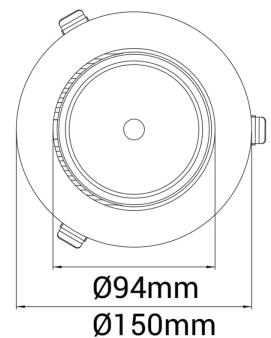

Seta Mini

30318-5-30-3

Seta Mini er en liten og veldig fleksibel LED downlight. Den er lett å justere til den vinkelen man vil ha, kan roteres 350° og tiltes 70°. Denne typen selges i tre farger og kommer med 18i3 tilkobling. Kan suppleres med andre variasjoner av tilkoblinger.

| | |
|----------------------------|-----------------------|
| Lyskilde : | LED (built in) |
| Systemeffekt [W]: | 28W |
| Fargetemperatur [K]: | 3000K |
| Fargegjengivelse [CRI/Ra]: | 80 |
| Lumen LED (tc=25): | 2280lm |
| Spredningsvinkel [°]: | 30° |
| Optikk: | Clear |
| Dimmetype: | None |
| Spenning [V]: | 230V 50Hz |
| Tilkobling: | 18i3 Quick connection |
| Montering: | Tak, Innfelt |
| Utsparring [mm]: | 140mm |
| Forventet Levetid : | L80B10: 50.000h |
| Lumen/W: | 0lm/W |
| Fargetoleranse [SDCM]: | 3 |
| Farge : | White |
| Lengde [mm]: | 150mm |
| Høyde [mm]: | 112mm |
| Bredde [mm]: | 150mm |
| Vekt [kg]: | 0,95kg |
| Monteres rett i isolasjon: | Not applicable |