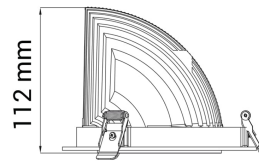

Seta Mini

 140mm

PRODUCT NO.:

30318-6-10-3

LYS TEKNISK

Lyskilde :	LED (built in)
Lumen LED (tc=25):	3950
Spredningsvinkel [°]:	10°
Fargetemperatur [K]:	3000
Fargegjengivelse [CRI/Ra]:	80
Fargekode:	830
Fargetoleranse [SDCM]:	3
Optikk:	Clear

MONTERING / TILKOBLING

Tilkobling:	18i3 Quick connection
Utsparring [mm]:	140
Montering:	Tak, Innfelt

PRODUKT

Monteres rett i isolasjon:	Not applicable
IP-grad:	IP20
Forventet Levetid :	L80B10: 50.000
Farge :	White
Lengde [mm]:	150
Høyde [mm]:	112
Bredde [mm]:	150
Vekt [kg]:	0,95