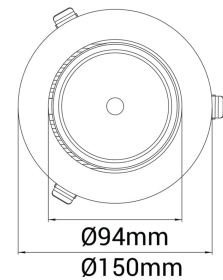

Seta Mini

 140mm

PRODUCT NO.:

30318-6-10-3

LYS TEKNISK

Lyskilde :	LED (built in)
Lumen LED (tc=25):	3950
Spredningsvinkel [°]:	10°
Fargetemperatur [K]:	3000
Fargegjengivelse [CRI/Ra]:	80
Fargekode:	830
Fargetoleranse [SDCM]:	3
Optikk:	Clear

MONTERING / TILKOBLING

Tilkobling:	18i3 Quick connection
Utsparring [mm]:	140
Montering:	Tak, Innfelt

PRODUKT

Monteres rett i isolasjon:	Not applicable
IP-grad:	IP20
Forventet Levetid :	L80B10: 50.000
Farge :	White
Lengde [mm]:	150
Høyde [mm]:	112
Bredde [mm]:	150
Vekt [kg]:	0,95