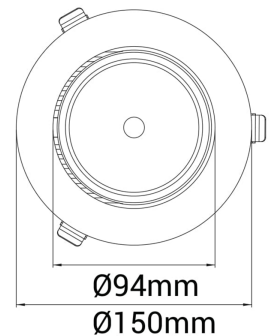

Seta Mini

30318-6-10-3

Seta Mini er en liten og veldig fleksibel LED downlight. Den er lett å justere til den vinkelen man vil ha, kan roteres 350° og tiltes 70°. Denne typen selges i tre farger og kommer med 18i3 tilkobling. Kan suppleres med andre variasjoner av tilkoblinger.

Lyskilde :	LED (built in)
Systemeffekt [W]:	28W
Fargetemperatur [K]:	3000K
Fargegjengivelse [CRI/Ra]:	80
Lumen LED (tc=25):	3950lm
Spredningsvinkel [°]:	10°
Optikk:	Clear
Dimmetype:	None
Spenning [V]:	230V 50Hz
Tilkobling:	18i3 Quick connection
Montering:	Tak, Innfelt
Utsparing [mm]:	140mm
Forventet Levetid :	L80B10: 50.000h
Lumen/W:	0lm/W
Fargetoleranse [SDCM]:	3
Farge :	White
Lengde [mm]:	150mm
Høyde [mm]:	112mm
Bredde [mm]:	150mm
Vekt [kg]:	0,95kg
Monteres rett i isolasjon:	Not applicable