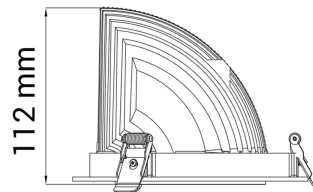

Seta Mini

30318-6-10-3

Seta Mini er en liten og veldig fleksibel LED downlight. Den er lett å justere til den vinkelen man vil ha, kan roteres 350° og tiltes 70°. Denne typen selges i tre farger og kommer med 18i3 tilkobling. Kan suppleres med andre variasjoner av tilkoblinger.

Lyskilde :	LED (built in)
Systemeffekt [W]:	28W
Fargetemperatur [K]:	3000K
Fargegjengivelse [CRI/Ra]:	80
Lumen LED (tc=25):	3950lm
Spredningsvinkel [°]:	10°
Optikk:	Clear
Dimmetype:	None
Spenning [V]:	230V 50Hz
Tilkobling:	18i3 Quick connection
Montering:	Tak, Innfelt
Utsparing [mm]:	140mm
Forventet Levetid :	L80B10: 50.000h
Lumen/W:	0lm/W
Fargetoleranse [SDCM]:	3
Farge :	White
Lengde [mm]:	150mm
Høyde [mm]:	112mm
Bredde [mm]:	150mm
Vekt [kg]:	0,95kg
Monteres rett i isolasjon:	Not applicable