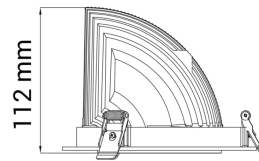

Seta Mini

 140mm

PRODUCT NO.: 30318-6-20-2

LYS TEKNISK

Lyskilde :	LED (built in)
Lumen ut (lm):	3565
Lumen LED (tc=25):	3950
Spredningsvinkel [°]:	20°
Fargetemperatur [K]:	3000
Fargegjengivelse [CRI/Ra]:	80
Fargekode:	830
Fargetoleranse [SDCM]:	3
Optikk:	Clear

MONTERING / TILKOBLING

Tilkobling:	18i3 Quick connection
Utsparring [mm]:	140
Montering:	Tak, Innfelt

PRODUKT

Monteres rett i isolasjon:	Not applicable
IP-grad:	IP20
Forventet Levetid :	L80B10: 50.000
Farge :	Black
Lengde [mm]:	150
Høyde [mm]:	112
Bredde [mm]:	150