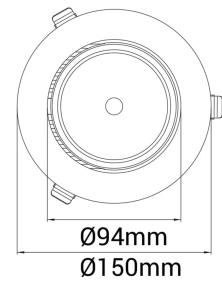

Seta Mini

 140mm

PRODUCT NO.: 30318-6-20-2

LYS TEKNISK

Lyskilde :	LED (built in)
Lumen ut (lm):	3565
Lumen LED (tc=25):	3950
Spredningsvinkel [°]:	20°
Fargetemperatur [K]:	3000
Fargegjengivelse [CRI/Ra]:	80
Fargekode:	830
Fargetoleranse [SDCM]:	3
Optikk:	Clear

MONTERING / TILKOBLING

Tilkobling:	18i3 Quick connection
Utsparring [mm]:	140
Montering:	Tak, Innfelt

PRODUKT

Monteres rett i isolasjon:	Not applicable
IP-grad:	IP20
Forventet Levetid :	L80B10: 50.000
Farge :	Black
Lengde [mm]:	150
Høyde [mm]:	112
Bredde [mm]:	150

Vekt [kg]:

0,95