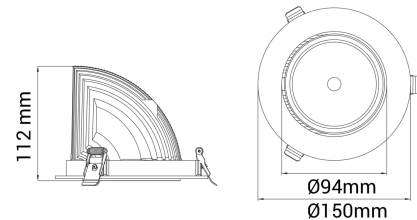

Alle spesifikasjoner er nominelle verdier, avvik kan forekomme.
Produktspesifikasjoner kan endres uten varsel.

Elektrisk utstyr beregnet for å være del av et fast elektrisk anlegg kan kun installeres av et registrert installasjonsfirma.