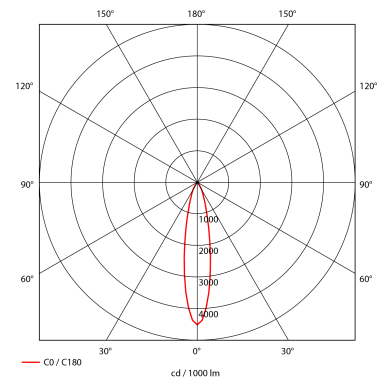

Alle spesifikasjoner er nominelle verdier, avvik kan forekomme.
Produktspesifikasjoner kan endres uten varsel.

Elektrisk utstyr beregnet for å være del av et fast elektrisk anlegg kan kun installeres av et registrert installasjonsfirma.