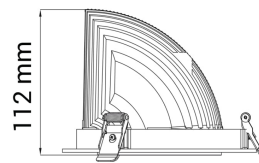

Seta Mini

 140mm

PRODUCT NO.:

30325-5-20-2

LYS TEKNISK

Lyskilde :	LED (built in)
Lumen LED (tc=25):	2280
Spredningsvinkel [°]:	20°
Fargetemperatur [K]:	Arctic White
Fargegjengivelse [CRI/Ra]:	90
Fargekode:	Arctic White
Optikk:	Clear

MONTERING / TILKOBLING

Tilkobling:	18i3 Quick connection
Utsparring [mm]:	140
Montering:	Tak, Innfelt

PRODUKT

Monteres rett i isolasjon:	Not applicable
IP-grad:	IP20
Forventet Levetid :	L80B10: 50.000
Farge :	Black
Lengde [mm]:	150
Høyde [mm]:	112
Bredde [mm]:	150
Vekt [kg]:	0,95