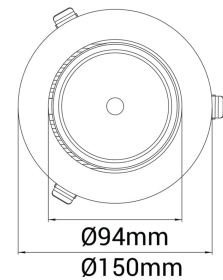

Seta Mini

 140mm

PRODUCT NO.:

30325-5-20-2

LYS TEKNISK

Lyskilde :	LED (built in)
Lumen LED (tc=25):	2280
Spredningsvinkel [°]:	20°
Fargetemperatur [K]:	Arctic White
Fargegjengivelse [CRI/Ra]:	90
Fargekode:	Arctic White
Optikk:	Clear

MONTERING / TILKOBLING

Tilkobling:	18i3 Quick connection
Utsparring [mm]:	140
Montering:	Tak, Innfelt

PRODUKT

Monteres rett i isolasjon:	Not applicable
IP-grad:	IP20
Forventet Levetid :	L80B10: 50.000
Farge :	Black
Lengde [mm]:	150
Høyde [mm]:	112
Bredde [mm]:	150
Vekt [kg]:	0,95