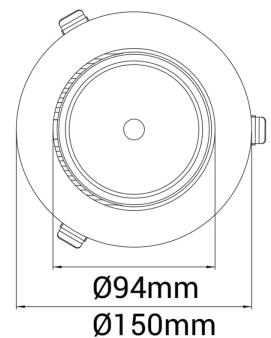

Seta Mini

30325-5-20-2

Seta Mini er en liten og veldig fleksibel LED downlight. Den er lett å justere til den vinkelen man vil ha, kan roteres 350° og tiltes 70°. Denne typen selges i tre farger og kommer med 18i3 tilkobling. Kan suppleres med andre variasjoner av tilkoblinger.

Lyskilde :	LED (built in)
Systemeffekt [W]:	28W
Fargetemperatur [K]:	Arctic White
Fargegjengivelse [CRI/Ra]:	90
Lumen LED (tc=25):	2280lm
Spredningsvinkel [°]:	20°
Optikk:	Clear
Dimmetype:	None
Spenning [V]:	230V 50Hz
Tilkobling:	18i3 Quick connection
Montering:	Tak, Innfelt
Utsparing [mm]:	140mm
Forventet Levetid :	L80B10: 50.000h
Lumen/W:	0lm/W
Farge :	Black
Lengde [mm]:	150mm
Høyde [mm]:	112mm
Bredde [mm]:	150mm
Vekt [kg]:	0,95kg
Monteres rett i isolasjon:	Not applicable