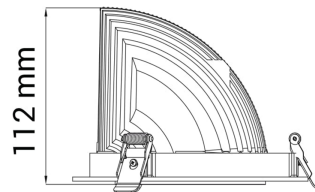

Seta Mini

30325-5-20-2

Seta Mini er en liten og veldig fleksibel LED downlight. Den er lett å justere til den vinkelen man vil ha, kan roteres 350° og tiltes 70°. Denne typen selges i tre farger og kommer med 18i3 tilkobling. Kan suppleres med andre variasjoner av tilkoblinger.

Lyskilde :	LED (built in)
Systemeffekt [W]:	28W
Fargetemperatur [K]:	Arctic White
Fargegjengivelse [CRI/Ra]:	90
Lumen LED (tc=25):	2280lm
Spredningsvinkel [°]:	20°
Optikk:	Clear
Dimmetype:	None
Spenning [V]:	230V 50Hz
Tilkobling:	18i3 Quick connection
Montering:	Tak, Innfelt
Utsparing [mm]:	140mm
Forventet Levetid :	L80B10: 50.000h
Lumen/W:	0lm/W
Farge :	Black
Lengde [mm]:	150mm
Høyde [mm]:	112mm
Bredde [mm]:	150mm
Vekt [kg]:	0,95kg
Monteres rett i isolasjon:	Not applicable