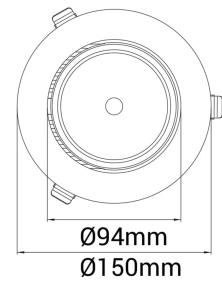

Seta Mini

 140mm

PRODUCT NO.: 30326-6-20-2

LYS TEKNISK

Lyskilde :	LED (built in)
Lumen ut (lm):	1996
Lumen LED (tc=25):	2200
Spredningsvinkel [°]:	20°
Fargetemperatur [K]:	Fresh Food
Fargegjengivelse [CRI/Ra]:	80
Fargekode:	Fresh Food
Fargetoleranse [SDCM]:	4
Optikk:	Clear

MONTERING / TILKOBLING

Tilkobling:	18i3 Quick connection
Utsparring [mm]:	140
Montering:	Tak, Innfelt

PRODUKT

Monteres rett i isolasjon:	Not applicable
IP-grad:	IP20
Forventet Levetid :	L80B10: 50.000
Farge :	Black
Lengde [mm]:	150
Høyde [mm]:	112
Bredde [mm]:	150

Vekt [kg]:

0,95