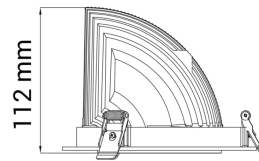

Seta Mini

 140mm

PRODUCT NO.: 30326-6-20-2

LYS TEKNISK

Lyskilde :	LED (built in)
Lumen ut (lm):	1996
Lumen LED (tc=25):	2200
Spredningsvinkel [°]:	20°
Fargetemperatur [K]:	Fresh Food
Fargegjengivelse [CRI/Ra]:	80
Fargekode:	Fresh Food
Fargetoleranse [SDCM]:	4
Optikk:	Clear

MONTERING / TILKOBLING

Tilkobling:	18i3 Quick connection
Utsparring [mm]:	140
Montering:	Tak, Innfelt

PRODUKT

Monteres rett i isolasjon:	Not applicable
IP-grad:	IP20
Forventet Levetid :	L80B10: 50.000
Farge :	Black
Lengde [mm]:	150
Høyde [mm]:	112
Bredde [mm]:	150