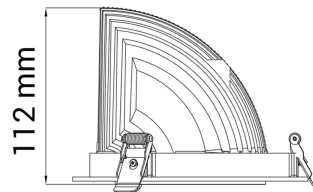

Seta Mini

30326-6-20-2

Seta Mini er en liten og veldig fleksibel LED downlight. Den er lett å justere til den vinkelen man vil ha, kan roteres 350° og tiltes 70°. Denne typen selges i tre farger og kommer med 18i3 tilkobling. Kan suppleres med andre variasjoner av tilkoblinger.

Lyskilde :	LED (built in)
Systemeffekt [W]:	28W
Fargetemperatur [K]:	Fresh Food
Fargegjengivelse [CRI/Ra]:	80
Lumen ut (lm):	1996lm
Lumen LED (tc=25):	2200lm
Spredningsvinkel [°]:	20°
Optikk:	Clear
Dimmetype:	None
Spenning [V]:	230V 50Hz
Tilkobling:	18i3 Quick connection
Montering:	Tak, Innfelt
Utsparring [mm]:	140mm
Forventet Levetid :	L80B10: 50.000h
Lumen/W:	71lm/W
UGR (<=):	15
Fargetoleranse [SDCM]:	4
Farge :	Black
Lengde [mm]:	150mm
Høyde [mm]:	112mm
Bredde [mm]:	150mm
Vekt [kg]:	0,95kg
Monteres rett i isolasjon:	Not applicable