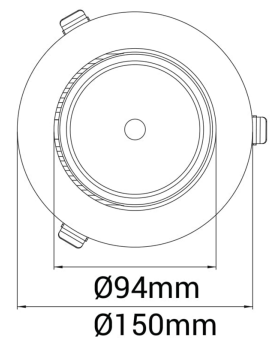

Seta Mini

30326-6-20-2

Seta Mini er en liten og veldig fleksibel LED downlight. Den er lett å justere til den vinkelen man vil ha, kan roteres 350° og tiltes 70°. Denne typen selges i tre farger og kommer med 18i3 tilkobling. Kan suppleres med andre variasjoner av tilkoblinger.

Lyskilde :	LED (built in)
Systemeffekt [W]:	28W
Fargetemperatur [K]:	Fresh Food
Fargegjengivelse [CRI/Ra]:	80
Lumen ut (lm):	1996lm
Lumen LED (tc=25):	2200lm
Spredningsvinkel [°]:	20°
Optikk:	Clear
Dimmetype:	None
Spenning [V]:	230V 50Hz
Tilkobling:	18i3 Quick connection
Montering:	Tak, Innfelt
Utsparring [mm]:	140mm
Forventet Levetid :	L80B10: 50.000h
Lumen/W:	71lm/W
UGR (<=):	15
Fargetoleranse [SDCM]:	4
Farge :	Black
Lengde [mm]:	150mm
Høyde [mm]:	112mm
Bredde [mm]:	150mm
Vekt [kg]:	0,95kg
Monteres rett i isolasjon:	Not applicable