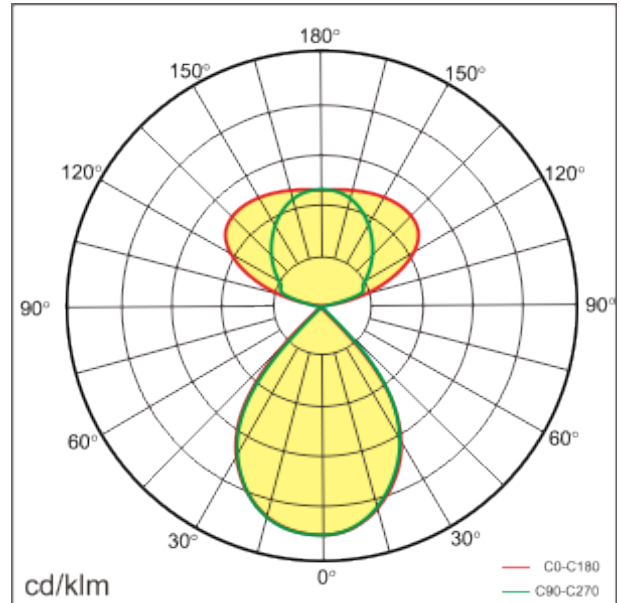

# Phoenix

Phoenix er en lineær LED-armatur med opp- og nedlys for innendørs bruk. Lysfordelingen er 2000 lumen opplys med en 140° reflektor og 4000lumen nedlys med en 80° reflektor. Den er laget av slitesterkt aluminium for enkel pleie. Fargetemperaturen er 3000K og 4000K med reflektor som sikrer et behagelig lys.

### SPECIFICATIONS

Lyskilde :	LED (built in)
Systemeffekt [W]:	60W
Fargetemperatur [K]:	3000K
Fargegjengivelse [CRI/Ra]:	80
Lumen ut (lm):	4000M/2000LMlm
Lumen LED (tc=25):	6000lm
Spredningsvinkel [°]:	140° /80°
Dimmetype:	DALI
Spenning [V]:	230V 50Hz
Tilkobling:	Cable 3m
Montering:	Pendel, Tak
Forventet Levetid :	L80B10: 50.000h
Lumen/W:	100lm/W
UGR (<=):	10
Fargetoleranse [SDCM]:	3
Farge :	Zink Yellow
Lengde [mm]:	1285mm
Høyde [mm]:	76mm
Bredde [mm]:	48mm