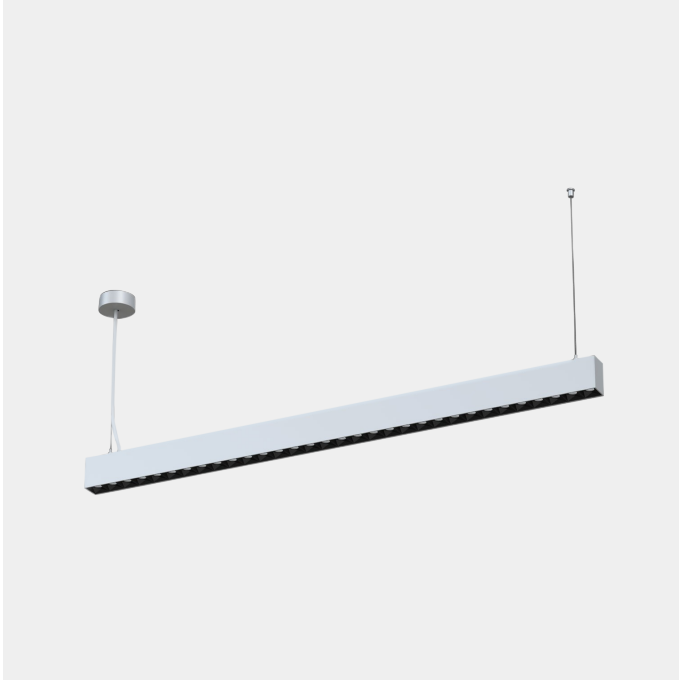

## PRODUCT SHEET

Phoenix

Art. no: 3450-140-1018-ddd

Ledpro  
by NORLUX

# Phoenix

Phoenix er en lineær LED-armatur med opp- og nedlys for innendørs bruk. Lysfordelingen er 2000 lumen opplys med en 140° reflektor og 4000lumen nedlys med en 80° reflektor. Den er laget av slitesterkt aluminium for enkel pleie. Fargetemperaturen er 3000K og 4000K med reflektor som sikrer et behagelig lys.

### SPECIFICATIONS

Lyskilde :	LED (built in)
Systemeffekt [W]:	60W
Fargetemperatur [K]:	3000K
Fargegjengivelse [CRI/Ra]:	80
Lumen ut (lm):	4000M/2000LMlm
Lumen LED (tc=25):	6000lm
Spredningsvinkel [°]:	140° /80°
Dimmetype:	DALI
Spenning [V]:	230V 50Hz
Tilkobling:	Cable 3m
Montering:	Pendel, Tak
Forventet Levetid :	L80B10: 50.000h
Lumen/W:	100lm/W
UGR (<=):	10
Fargetoleranse [SDCM]:	3
Farge :	Zink Yellow
Lengde [mm]:	1285mm
Høyde [mm]:	76mm
Bredde [mm]:	48mm