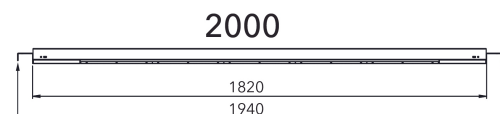

Shop

4230-60-1

Shop er en høykvalitets armatur for funksjonstak, 160/40mm eller 80/100mm profiler.
Shop leveres til 1800mm og 2000mm funksjonstak.
Integrert driver med en unik optikk med virkningsgrad på 140lm/W.
Material: galvanisert stål. Farge: hvit eller ubehandlet
Optikk: Dobbel asymmetrisk, 30°, 60° eller 90°.
Fargetemp: 3000K (standard) eller 4000K.

Lyskilde :	LED (built in)
Systemeffekt [W]:	62W
Fargetemperatur [K]:	3000K
Fargegjengivelse [CRI/Ra]:	80
Lumen LED (tc=25):	8800lm
Spredningsvinkel [°]:	60x100°
Optikk:	Lens
Dimmetype:	None
Spenning [V]:	230V 50Hz
Tilkobling:	18i3 Quick connection
Lumen/W:	135lm/W
Farge :	Steel
Lengde [mm]:	1940mm
Høyde [mm]:	60mm
Bredde [mm]:	66,6mm
Vekt [kg]:	3,8kg