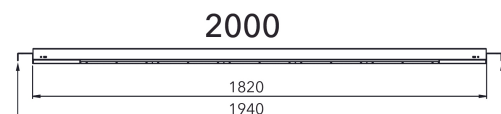

Shop

4230-60-3

Shop er en høykvalitets armatur for funksjonstak, 160/40mm eller 80/100mm profiler.
Shop leveres til 1800mm og 2000mm funksjonstak.
Integrert driver med en unik optikk med virkningsgrad på 140lm/W.
Material: galvanisert stål. Farge: hvit eller ubehandlet
Optikk: Dobbel asymmetrisk, 30°, 60° eller 90°.
Fargetemp: 3000K (standard) eller 4000K.

Lyskilde :	LED (built in)
Systemeffekt [W]:	62W
Fargetemperatur [K]:	3000K
Fargegjengivelse [CRI/Ra]:	80
Lumen LED (tc=25):	8800lm
Spredningsvinkel [°]:	60x100°
Optikk:	Lens
Dimmetype:	None
Spenning [V]:	230V 50Hz
Tilkobling:	18i3 Quick connection
Lumen/W:	135lm/W
Farge :	White
Lengde [mm]:	1940mm
Høyde [mm]:	60mm
Bredde [mm]:	66,6mm
Vekt [kg]:	3,8kg