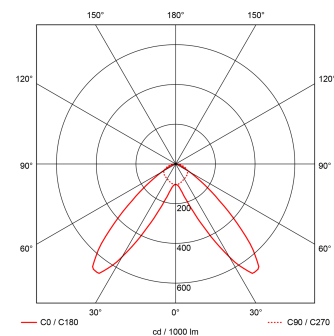

Lyskilde :	LED (built in)
Systemeffekt [W]:	62W
Fargetemperatur [K]:	3000K
Fargegjengivelse [CRI/Ra]:	80
Lumen ut (lm):	8380lm
Lumen LED (tc=25):	8800lm
Spredningsvinkel [°]:	D.Asym
Optikk:	Lens
Dimmetype:	None
Spenning [V]:	230V 50Hz
Tilkobling:	18i3 Quick connection
Montering:	System Ceiling 2000mm
Lumen/W:	135lm/W
Farge :	White
Lengde [mm]:	1940mm
Høyde [mm]:	60mm
Bredde [mm]:	66,6mm
Vekt [kg]:	3,8kg