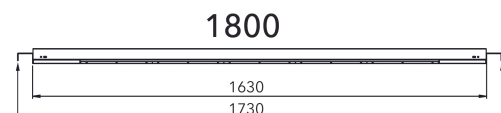

## 4330-60-1

Shop er en høykvalitets armatur for funksjonstak, 160/40mm eller 80/100mm profiler.  
Shop leveres til 1800mm og 2000mm funksjonstak.  
Integrert driver med en unik optikk med virkningsgrad på 140lm/W.  
Material: galvanisert stål. Farge: hvit eller ubehandlet  
Optikk: Dobbel asymmetrisk, 30°, 60° eller 90°.  
Fargetemp: 3000K (standard) eller 4000K.

Lyskilde :	LED (built in)
Systemeffekt [W]:	62W
Fargetemperatur [K]:	3000K
Fargegjengivelse [CRI/Ra]:	80
Lumen LED (tc=25):	8800lm
Spredningsvinkel [°]:	60x100°
Optikk:	Lens
Dimmetype:	None
Spenning [V]:	230V 50Hz
Tilkobling:	18i3 Quick connection
Lumen/W:	135lm/W
Farge :	Steel
Lengde [mm]:	1730mm
Høyde [mm]:	60mm
Bredde [mm]:	66,6mm
Vekt [kg]:	3,8kg