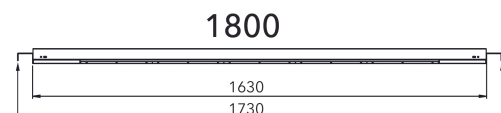

Shop

4330-60-3

Shop er en høykvalitets armatur for funksjonstak, 160/40mm eller 80/100mm profiler.
Shop leveres til 1800mm og 2000mm funksjonstak.
Integrert driver med en unik optikk med virkningsgrad på 140lm/W.
Material: galvanisert stål. Farge: hvit eller ubehandlet
Optikk: Dobbel asymmetrisk, 30°, 60° eller 90°.
Fargetemp: 3000K (standard) eller 4000K.

Lyskilde :	LED (built in)
Systemeffekt [W]:	62W
Fargetemperatur [K]:	3000K
Fargegjengivelse [CRI/Ra]:	80
Lumen LED (tc=25):	8800lm
Spredningsvinkel [°]:	60x100°
Optikk:	Lens
Dimmetype:	None
Spenning [V]:	230V 50Hz
Tilkobling:	18i3 Quick connection
Lumen/W:	135lm/W
Farge :	White
Lengde [mm]:	1730mm
Høyde [mm]:	60mm
Bredde [mm]:	66,6mm
Vekt [kg]:	3,8kg