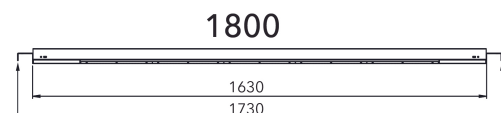

Shop

4330-DS-1

Shop er en høykvalitets armatur for funksjonstak, 160/40mm eller 80/100mm profiler.
Shop leveres til 1800mm og 2000mm funksjonstak.
Integrert driver med en unik optikk med virkningsgrad på 140lm/W.
Material: galvanisert stål. Farge: hvit eller ubehandlet
Optikk: Dobbelt asymmetrisk, 30°, 60° eller 90°.
Fargetemp: 3000K (standard) eller 4000K.

Lyskilde :	LED (built in)
Systemeffekt [W]:	62W
Fargetemperatur [K]:	3000K
Fargegjengivelse [CRI/Ra]:	80
Lumen ut (lm):	8379lm
Lumen LED (tc=25):	8800lm
Spredningsvinkel [°]:	D.Asym
Optikk:	Lens
Dimmetype:	None
Spenning [V]:	230V 50Hz
Tilkobling:	18i3 Quick connection
Montering:	System Ceiling 1800mm
Lumen/W:	135lm/W
Farge :	Steel
Lengde [mm]:	1732mm
Høyde [mm]:	60mm
Bredde [mm]:	66,6mm
Vekt [kg]:	3,8kg