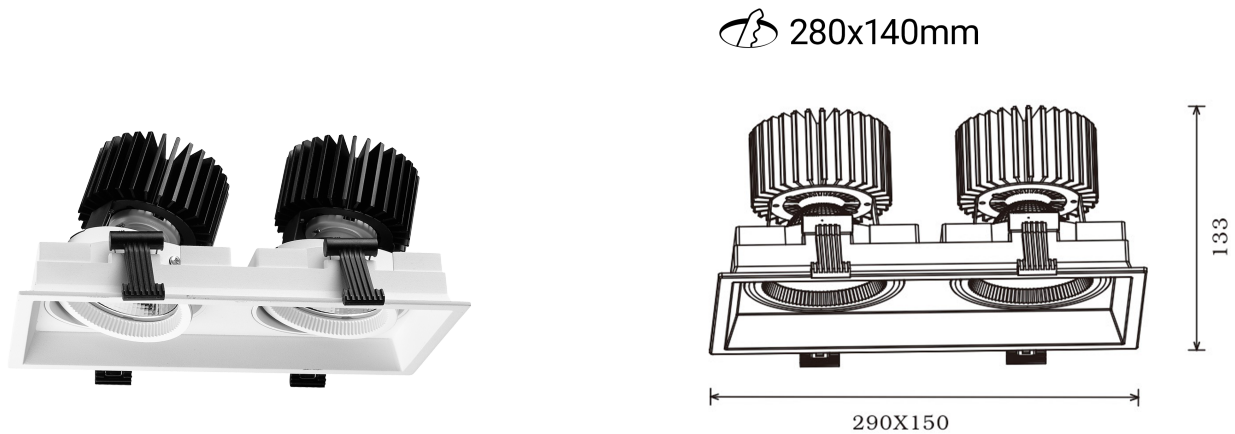

Quadro Double

PRODUCT NO.:

75201-7-20-2

LYS TEKNISK

Lumen LED (tc=25):	8100
Spredningsvinkel [°]:	20°
Fargetemperatur [K]:	3000
Fargegjengivelse [CRI/Ra]:	90
Fargekode:	930
Fargetoleranse [SDCM]:	3
Optikk:	Clear

MONTERING / TILKOBLING

Tilkobling:	18i3 Quick connection
Utsparring [mm]:	280x140
Montering:	Tak

PRODUKT

Monteres rett i isolasjon:	No
IP-grad:	IP20
Forventet Levetid :	L80B10: 50.000
Farge :	Black
Lengde [mm]:	290
Høyde [mm]:	133
Bredde [mm]:	150
Vekt [kg]:	2