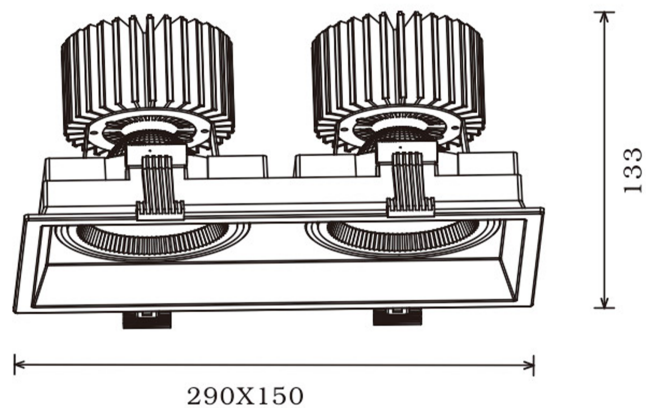

# Quadro Double

75201-7-20-2

Quadro serien kommer i både enkel og dobbel versjon. Downlighten har hentet designet ifra serien som er skinnemontert. Dette gjør at man får et veldig fint og unikt sett med lys der man skal bruke både innfelt og skinnemonterte armaturer.

Systemeffekt [W]:	2x31W
Fargetemperatur [K]:	3000K
Fargegjengivelse [CRI/Ra]:	90
Lumen LED (tc=25):	8100lm
Spredningsvinkel [°]:	20°
Optikk:	Clear
Dimmetype:	None
Spenning [V]:	230V 50Hz
Tilkobling:	18i3 Quick connection
Montering:	Tak
Utsparing [mm]:	280x140mm
Forventet Levetid :	L80B10: 50.000h
Fargetoleranse [SDCM]:	3
Farge :	Black
Lengde [mm]:	290mm
Høyde [mm]:	133mm
Bredde [mm]:	150mm
Vekt [kg]:	2kg
Monteres rett i isolasjon:	No

 280x140mm

Alle spesifikasjoner er nominelle verdier, avvik kan forekomme.  
Produktspesifikasjoner kan endres uten varsel.

Elektrisk utstyr beregnet for å være del av et fast elektrisk anlegg kan kun installeres av et registrert installasjonsfirma.