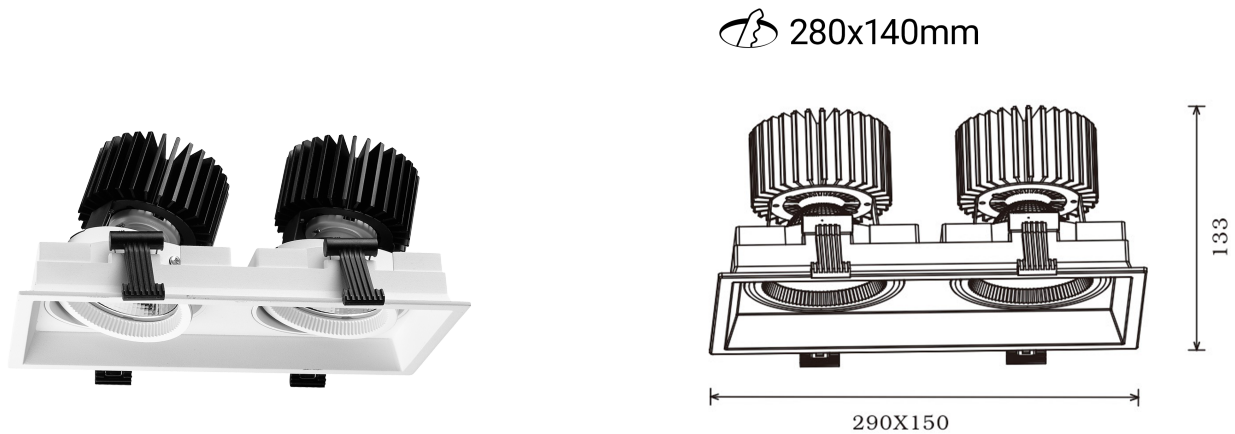

# Quadro Double

**PRODUCT NO.:**

75201-7-20-3

**LYS TEKNISK**

Lumen LED (tc=25):	8100
Spredningsvinkel [°]:	20°
Fargetemperatur [K]:	3000
Fargegjengivelse [CRI/Ra]:	90
Fargekode:	930
Fargetoleranse [SDCM]:	3
Optikk:	Clear

**MONTERING / TILKOBLING**

Tilkobling:	18i3 Quick connection
Utsparring [mm]:	280x140
Montering:	Tak

**PRODUKT**

Monteres rett i isolasjon:	No
IP-grad:	IP20
Forventet Levetid :	L80B10: 50.000
Farge :	White
Lengde [mm]:	290
Høyde [mm]:	133
Bredde [mm]:	150
Vekt [kg]:	2