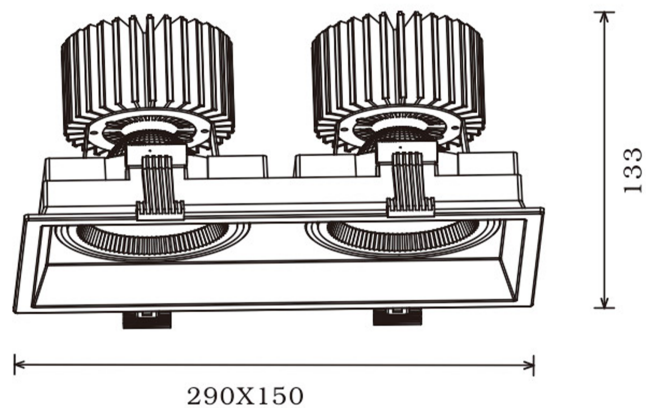

Quadro Double

75201-7-20-3

Quadro serien kommer i både enkel og dobbel versjon. Downlighten har hentet designet ifra serien som er skinnemontert. Dette gjør at man får et veldig fint og unikt sett med lys der man skal bruke både innfelt og skinnemonterte armaturer.

Systemeffekt [W]:	2x31W
Fargetemperatur [K]:	3000K
Fargegjengivelse [CRI/Ra]:	90
Lumen LED (tc=25):	8100lm
Spredningsvinkel [°]:	20°
Optikk:	Clear
Dimmetype:	None
Spenning [V]:	230V 50Hz
Tilkobling:	18i3 Quick connection
Montering:	Tak
Utsparing [mm]:	280x140mm
Forventet Levetid :	L80B10: 50.000h
Fargetoleranse [SDCM]:	3
Farge :	White
Lengde [mm]:	290mm
Høyde [mm]:	133mm
Bredde [mm]:	150mm
Vekt [kg]:	2kg
Monteres rett i isolasjon:	No

 280x140mm

Alle spesifikasjoner er nominelle verdier, avvik kan forekomme.
Produktspesifikasjoner kan endres uten varsel.

Elektrisk utstyr beregnet for å være del av et fast elektrisk anlegg kan kun installeres av et registrert installasjonsfirma.