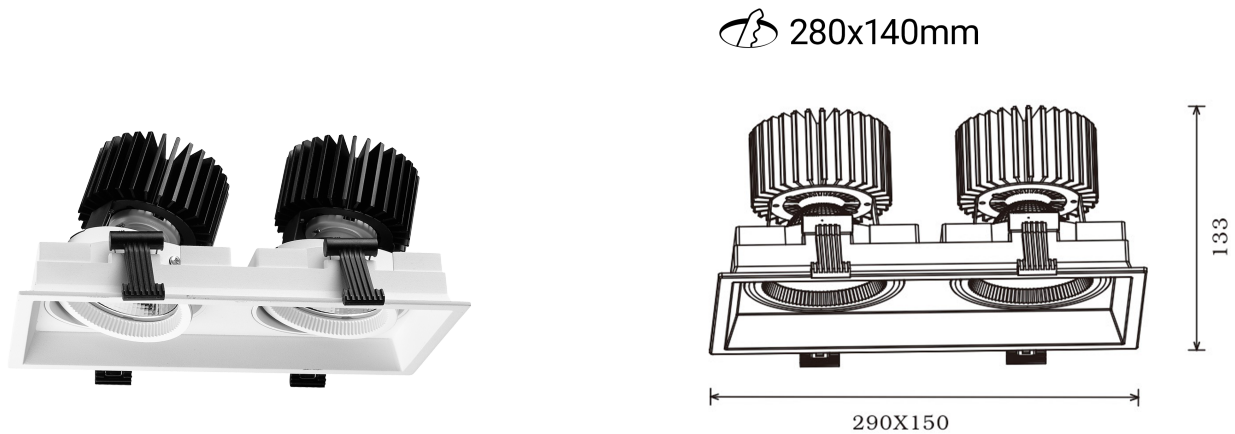

Quadro Double

PRODUCT NO.:

75202-7-20-2

LYS TEKNISK

Lumen LED (tc=25):	8500
Spredningsvinkel [°]:	20°
Fargetemperatur [K]:	4000
Fargegjengivelse [CRI/Ra]:	90
Fargekode:	940
Fargetoleranse [SDCM]:	3
Optikk:	Clear

MONTERING / TILKOBLING

Tilkobling:	18i3 Quick connection
Utsparring [mm]:	280x140
Montering:	Tak

PRODUKT

Monteres rett i isolasjon:	No
IP-grad:	IP20
Forventet Levetid :	L80B10: 50.000
Farge :	Black
Lengde [mm]:	290
Høyde [mm]:	133
Bredde [mm]:	150
Vekt [kg]:	2