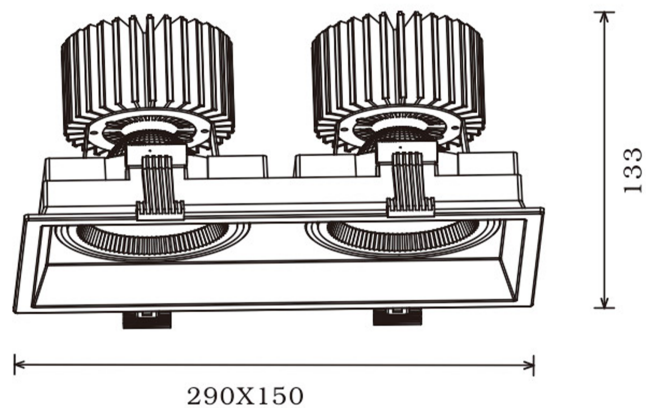

Quadro Double

75202-7-20-2

Quadro serien kommer i både enkel og dobbel versjon. Downlighten har hentet designet ifra serien som er skinnemontert. Dette gjør at man får et veldig fint og unikt sett med lys der man skal bruke både innfelt og skinnemonterte armaturer.

Systemeffekt [W]:	2x31W
Fargetemperatur [K]:	4000K
Fargegjengivelse [CRI/Ra]:	90
Lumen LED (tc=25):	8500lm
Spredningsvinkel [°]:	20°
Optikk:	Clear
Dimmetype:	None
Spenning [V]:	230V 50Hz
Tilkobling:	18i3 Quick connection
Montering:	Tak
Utsparing [mm]:	280x140mm
Forventet Levetid :	L80B10: 50.000h
Fargetoleranse [SDCM]:	3
Farge :	Black
Lengde [mm]:	290mm
Høyde [mm]:	133mm
Bredde [mm]:	150mm
Vekt [kg]:	2kg
Monteres rett i isolasjon:	No

 280x140mm

Alle spesifikasjoner er nominelle verdier, avvik kan forekomme.
Produktspesifikasjoner kan endres uten varsel.

Elektrisk utstyr beregnet for å være del av et fast elektrisk anlegg kan kun installeres av et registrert installasjonsfirma.