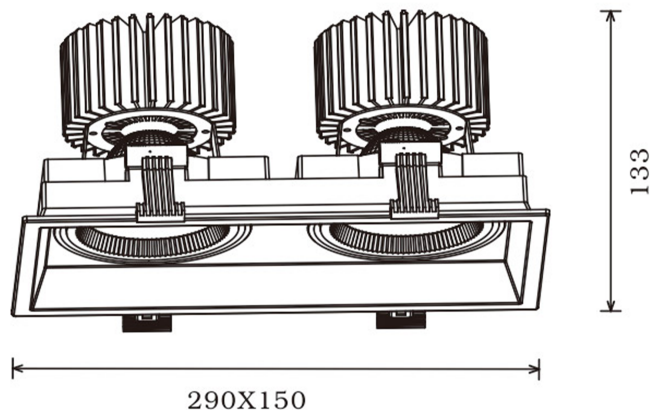

## FDV SPEC SHEET

Quadro Double

Art. no: 75202-7-20-3

Ledpro  
by NORLUX

 280x140mm

### LYS TEKNISK

Lumen LED (tc=25):	8500
Spredningsvinkel [°]:	20°
Fargetemperatur [K]:	4000
Fargegjengivelse [CRI/Ra]:	90
Fargekode:	940
Fargetoleranse [SDCM]:	3
Optikk:	Clear

### MONTERING / TILKOBLING

Tilkobling:	18i3 Quick connection
Utsparring [mm]:	280x140
Montering:	Tak

### PRODUKT

Monteres rett i isolasjon:	No
IP-grad:	IP20
Driftstemperatur [°C]:	-
Forventet Levetid :	L80B10: 50.000
Farge :	White
Lengde [mm]:	290
Høyde [mm]:	133
Bredde [mm]:	150
Vekt [kg]:	2