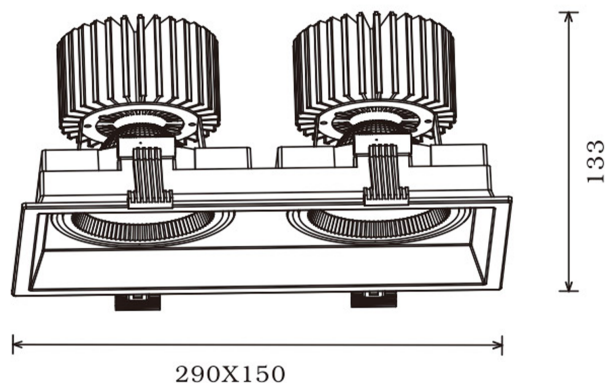

PRODUCT SHEET

Quadro Double

Art. no: 75202-7-20-3

Ledpro
by NORLUX

Quadro Double

 280x140mm

Quadro serien kommer i både enkel og dobbel versjon. Downlighten har hentet designet ifra serien som er skinnemontert. Dette gjør at man får et veldig fint og unikt sett med lys der man skal bruke både infelt og skinnemonterte armaturer.

SPECIFICATIONS

Systemeffekt [W]:	2x31W
Fargetemperatur [K]:	4000K
Fargegjengivelse [CRI/Ra]:	90
Lumen LED (tc=25):	8500lm
Spredningsvinkel [°]:	20°
Optikk:	Clear
Dimmetype:	None
Spenning [V]:	230V 50Hz
Tilkobling:	18i3 Quick connection
Montering:	Tak
Utsparring [mm]:	280x140mm
Forventet Levetid :	L80B10: 50.000h
Fargetoleranse [SDCM]:	3
Farge :	White
Lengde [mm]:	290mm
Høyde [mm]:	133mm
Bredde [mm]:	150mm
Vekt [kg]:	2kg
Monteres rett i isolasjon:	No