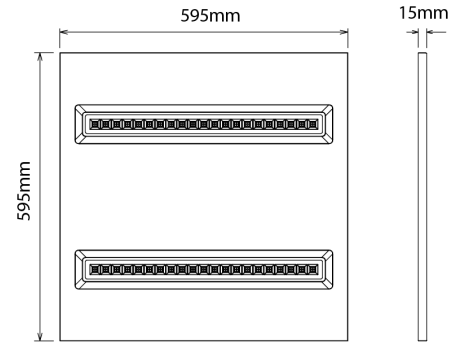

Relax Par

PRODUCT NO.:

798-02-3

LYS TEKNISK

Lyskilde :	LED (built in)
Lumen LED (tc=25):	5040
Fargetemperatur [K]:	3000
Fargegjengivelse [CRI/Ra]:	80
Fargekode:	830
Optikk:	Louvre

MONTERING / TILKOBLING

Tilkobling:	18i3 Quick connection
Montering:	Tak, Innfelt

PRODUKT

IP-grad:	IP20
Farge :	White
Lengde [mm]:	595
Høyde [mm]:	85
Bredde [mm]:	595

ELEKTRISK DATA

Dimmetype:	None
Systemeffekt [W]:	46
Spenning [V]:	230V 50Hz
Isolasjonsklasse:	1
Maks belastning pr kurs - B1	21
Maks belastning pr kurs - B1	34
Maks belastning pr kurs - C1	35
Maks belastning pr kurs - C1	57
Lekkasjestrøm [mA]:	0,3
Startstrøm I _{max} [A]:	23
Startstrøm tid [μs]:	176
Sokkel :	N/A