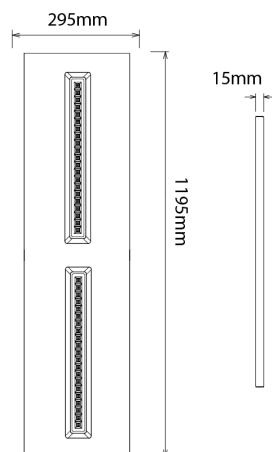

Relax Par

PRODUCT NO.:

805-02-3

LYS TEKNISK

Optikk:

Louvre

PRODUKT

IP-grad: