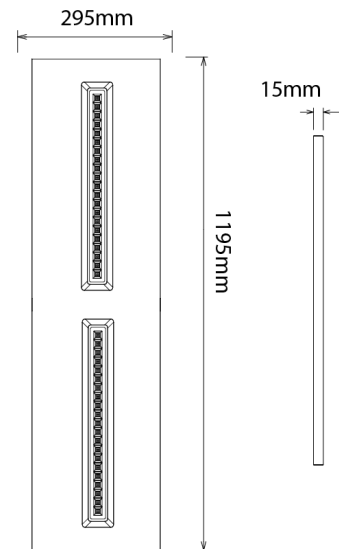

Relax Par

805-02-3

Size 295x1195x85mm. Lumen out of fixture=5065.
Driver:Helvar 500mA. Osram LED brand. IP40. Class 1

Optikk:	Louvre
Dimmetype:	None
Spenning [V]:	230V 50Hz
Montering:	Tak, Innfelt

Alle spesifikasjoner er nominelle verdier, avvik kan forekomme.
Produktspesifikasjoner kan endres uten varsel.
Elektrisk utstyr beregnet for å være del av et fast elektrisk anlegg kan kun installeres av et registrert installasjonsfirma.