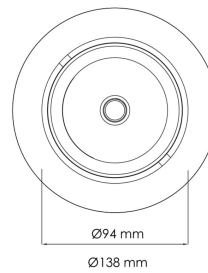

Torres Mini

 125mm

PRODUCT NO.: MA 15016.20.24.35

LYS TEKNISK

Lyskilde :	LED (replaceable)
Spredningsvinkel [°]:	24°
Optikk:	Clear

MONTERING / TILKOBLING

Tilkobling:	18i3 Quick connection
Utsparring [mm]:	125
Montering:	Tak, Innfelt

PRODUKT

Monteres rett i isolasjon:	No
IP-grad:	IP20
Farge :	Aluminium
Lengde [mm]:	138
Høyde [mm]:	86
Bredde [mm]:	94

ELEKTRISK DATA

Dimmetype:	None
Systemeffekt [W]:	35
Spenning [V]:	230V 50Hz
Isolasjonsklasse:	2
Belastning pr kurs - B10:	55
Belastning pr kurs - B16:	90
Belastning pr kurs - C10:	65
Belastning pr kurs - C16:	100
Startstrøm I _{max} [A]:	8
Startstrøm tid [µs]:	100
Sokkel :	G8
Strøm LED [mA]:	600