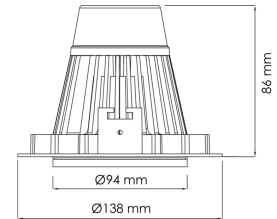

Torres Mini

 125mm

PRODUCT NO.: MA 15016.20.24.35

LYS TEKNISK

Lyskilde :	LED (replaceable)
Spredningsvinkel [°]:	24°
Optikk:	Clear

MONTERING / TILKOBLING

Tilkobling:	18i3 Quick connection
Utsparring [mm]:	125
Montering:	Tak, Innfelt

PRODUKT

Monteres rett i isolasjon:	No
IP-grad:	IP20
Farge :	Aluminium
Lengde [mm]:	138
Høyde [mm]:	86
Bredde [mm]:	94

ELEKTRISK DATA

Dimmetype:	None
Systemeffekt [W]:	35
Spenning [V]:	230V 50Hz
Isolasjonsklasse:	2
Belastning pr kurs - B10:	55
Belastning pr kurs - B16:	90
Belastning pr kurs - C10:	65
Belastning pr kurs - C16:	100
Startstrøm I _{max} [A]:	8
Startstrøm tid [µs]:	100
Sokkel :	G8
Strøm LED [mA]:	600