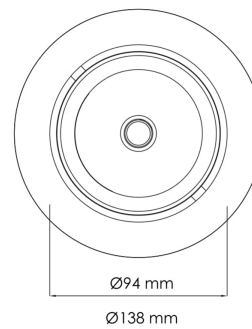

Alle spesifikasjoner er nominelle verdier, avvik kan forekomme.
Produktspesifikasjoner kan endres uten varsel.

Elektrisk utstyr beregnet for å være del av et fast elektrisk anlegg kan kun installeres av et registrert installasjonsfirma.