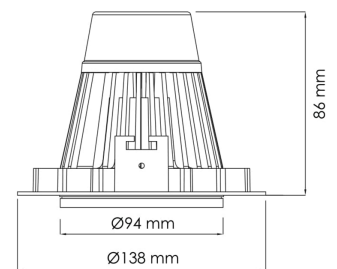

Torres Mini

MA 15016.20.24.35

Det er den desidert mest populære mini downlight og den tilbyr enorm fleksibilitet, vipubar opptil 25 grader. Denne downlighten har en innfelt lyskilde som gir et minimum av spredt lys. Torres Mini kan leveres med en rekke koblingsløsninger.

Lyskilde :	LED (replaceable)
Systemeffekt [W]:	35W
Spredningsvinkel [°]:	24°
Optikk:	Clear
Dimmetype:	None
Spenning [V]:	230V 50Hz
Tilkobling:	18i3 Quick connection
Montering:	Tak, Innfelt
Utsparring [mm]:	125mm
Farge :	Aluminium
Lengde [mm]:	138mm
Høyde [mm]:	86mm
Bredde [mm]:	94mm
Monteres rett i isolasjon:	No

 125mm

Alle spesifikasjoner er nominelle verdier, avvik kan forekomme.
Produktspesifikasjoner kan endres uten varsel.

Elektrisk utstyr beregnet for å være del av et fast elektrisk anlegg kan kun installeres av et registrert installasjonsfirma.