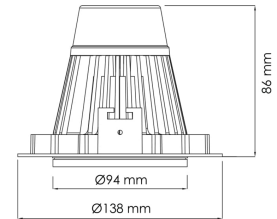

Torres Mini

 125mm

PRODUCT NO.: MA 15016.20.36.35

LYS TEKNISK

Lyskilde :	LED (replaceable)
Spredningsvinkel [°]:	36°
Optikk:	Clear

MONTERING / TILKOBLING

Tilkobling:	18i3 Quick connection
Utsparring [mm]:	125
Montering:	Tak, Innfelt

PRODUKT

Monteres rett i isolasjon:	No
IP-grad:	IP20
Farge :	Aluminium
Lengde [mm]:	138
Høyde [mm]:	86
Bredde [mm]:	94

ELEKTRISK DATA

Dimmetype:	None
Systemeffekt [W]:	35
Spenning [V]:	230V 50Hz
Isolasjonsklasse:	2
Belastning pr kurs - B10:	55
Belastning pr kurs - B16:	90
Belastning pr kurs - C10:	65
Belastning pr kurs - C16:	100
Startstrøm I _{max} [A]:	8
Startstrøm tid [µs]:	100
Sokkel :	G8
Strøm LED [mA]:	600