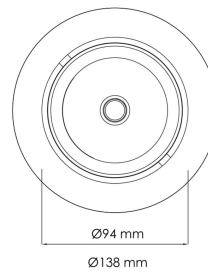

Torres Mini

 125mm

PRODUCT NO.: MA 15016.20.36.35

LYS TEKNISK

Lyskilde :	LED (replaceable)
Spredningsvinkel [°]:	36°
Optikk:	Clear

MONTERING / TILKOBLING

Tilkobling:	18i3 Quick connection
Utsparring [mm]:	125
Montering:	Tak, Innfelt

PRODUKT

Monteres rett i isolasjon:	No
IP-grad:	IP20
Farge :	Aluminium
Lengde [mm]:	138
Høyde [mm]:	86
Bredde [mm]:	94

ELEKTRISK DATA

Dimmetype:	None
Systemeffekt [W]:	35
Spenning [V]:	230V 50Hz
Isolasjonsklasse:	2
Belastning pr kurs - B10:	55
Belastning pr kurs - B16:	90
Belastning pr kurs - C10:	65
Belastning pr kurs - C16:	100
Startstrøm I _{max} [A]:	8
Startstrøm tid [µs]:	100
Sokkel :	G8
Strøm LED [mA]:	600