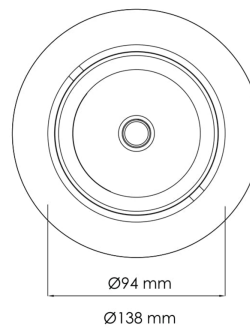

Alle spesifikasjoner er nominelle verdier, avvik kan forekomme.
Produktspesifikasjoner kan endres uten varsel.

Elektrisk utstyr beregnet for å være del av et fast elektrisk anlegg kan kun installeres av et registrert installasjonsfirma.