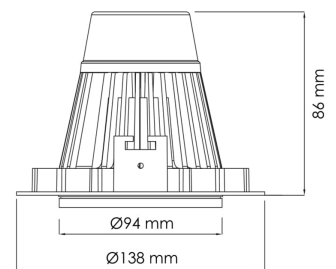

Torres Mini

MA 15016.20.36.35

Dette er den desidert mest populære mini downlight og den tilbyr enorm fleksibilitet, vipubar opptil 25 grader. Denne downlighten har en innfelt lyskilde som gir et minimum av spredt lys. Torres Mini kan leveres med en rekke koblingsløsninger.

Lyskilde :	LED (replaceable)
Systemeffekt [W]:	35W
Spredningsvinkel [°]:	36°
Optikk:	Clear
Dimmetype:	None
Spenning [V]:	230V 50Hz
Tilkobling:	18i3 Quick connection
Montering:	Tak, Innfelt
Utsparring [mm]:	125mm
Farge :	Aluminium
Lengde [mm]:	138mm
Høyde [mm]:	86mm
Bredde [mm]:	94mm
Monteres rett i isolasjon:	No

 125mm

Alle spesifikasjoner er nominelle verdier, avvik kan forekomme.
Produktspesifikasjoner kan endres uten varsel.

Elektrisk utstyr beregnet for å være del av et fast elektrisk anlegg kan kun installeres av et registrert installasjonsfirma.