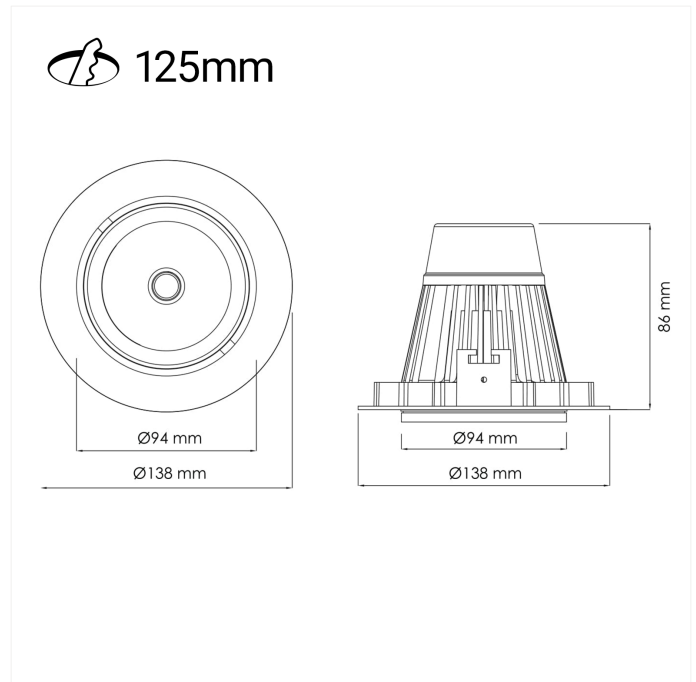

## FDV SPEC SHEET

Torres Mini

Art. no: MA 15016.30.36.35

Ledpro  
by NORLUX

## Torres Mini

Art. no: MA 15016.30.36.35

### MONTERING / TILKOBLING

Tilkobling:	18i3 Quick connection
Utsparring [mm]:	125
Montering:	Tak, Innfelt

### PRODUKT

Monteres rett i isolasjon:	No
IP-grad:	IP20
Driftstemperatur [°C]:	-
Farge :	Black
Lengde [mm]:	138
Høyde [mm]:	86
Bredde [mm]:	94