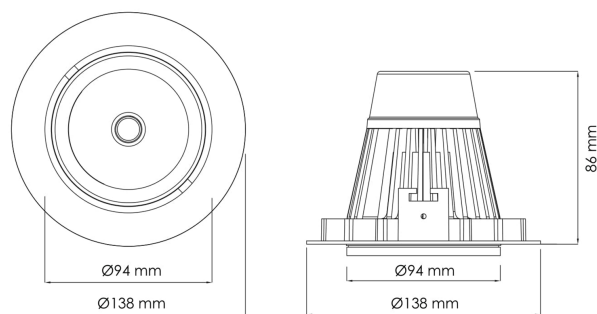

PRODUCT SHEET

Torres Mini

Art. no: MA 15016.30.36.35

Ledpro
by NORLUX

Torres Mini

 125mm

Dette er den desidert mest populære mini downlight og den tilbyr enorm fleksibilitet, vipbar opptil 25 grader. Denne downlighten har en innfelt lyskilde som gir et minimum av spredt lys. Torres Mini kan leveres med en rekke koblingsløsninger.

SPECIFICATIONS

Lyskilde :	LED (replaceable)
Systemeffekt [W]:	35W
Spredningsvinkel [°]:	36°
Optikk:	Clear
Dimmetype:	None
Spenning [V]:	230V 50Hz
Tilkobling:	18i3 Quick connection
Montering:	Tak, Innfelt
Utsparring [mm]:	125mm
Farge :	Black
Lengde [mm]:	138mm
Høyde [mm]:	86mm
Bredde [mm]:	94mm
Monteres rett i isolasjon:	No