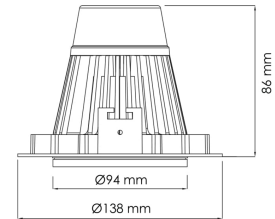

Torres Mini

 125mm

PRODUCT NO.: MA 15016.31.36.35

LYS TEKNISK

Lyskilde :	LED (replaceable)
Spredningsvinkel [°]:	36°
Optikk:	Clear

MONTERING / TILKOBLING

Tilkobling:	18i3 Quick connection
Utsparring [mm]:	125
Montering:	Tak, Innfelt

PRODUKT

Monteres rett i isolasjon:	No
IP-grad:	IP20
Farge :	White
Lengde [mm]:	138
Høyde [mm]:	86
Bredde [mm]:	94

ELEKTRISK DATA

Dimmetype:	None
Systemeffekt [W]:	35
Spenning [V]:	230V 50Hz
Isolasjonsklasse:	2
Belastning pr kurs - B10:	55
Belastning pr kurs - B16:	90
Belastning pr kurs - C10:	65
Belastning pr kurs - C16:	100
Startstrøm I _{max} [A]:	8
Startstrøm tid [μs]:	100
Sokkel :	G8
Strøm LED [mA]:	600