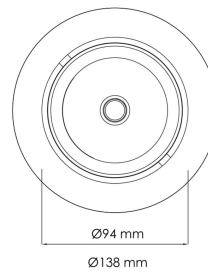

Torres Mini

 125mm

PRODUCT NO.: MA 15016.31.36.35

LYS TEKNISK

Lyskilde :	LED (replaceable)
Spredningsvinkel [°]:	36°
Optikk:	Clear

MONTERING / TILKOBLING

Tilkobling:	18i3 Quick connection
Utsparring [mm]:	125
Montering:	Tak, Innfelt

PRODUKT

Monteres rett i isolasjon:	No
IP-grad:	IP20
Farge :	White
Lengde [mm]:	138
Høyde [mm]:	86
Bredde [mm]:	94

ELEKTRISK DATA

Dimmetype:	None
Systemeffekt [W]:	35
Spenning [V]:	230V 50Hz
Isolasjonsklasse:	2
Belastning pr kurs - B10:	55
Belastning pr kurs - B16:	90
Belastning pr kurs - C10:	65
Belastning pr kurs - C16:	100
Startstrøm I _{max} [A]:	8
Startstrøm tid [μs]:	100
Sokkel :	G8
Strøm LED [mA]:	600