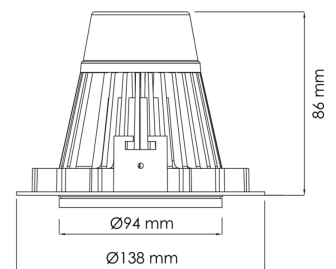

# Torres Mini

MA 15016.31.36.35

*Dette er den desidert mest populære mini downlight og den tilbyr enorm fleksibilitet, vipubar opptil 25 grader. Denne downlighten har en innfelt lyskilde som gir et minimum av spredt lys. Torres Mini kan leveres med en rekke koblingsløsninger.*

Lyskilde :	LED (replaceable)
Systemeffekt [W]:	35W
Spredningsvinkel [°]:	36°
Optikk:	Clear
Dimmetype:	None
Spenning [V]:	230V 50Hz
Tilkobling:	18i3 Quick connection
Montering:	Tak, Innfelt
Utsparring [mm]:	125mm
Farge :	White
Lengde [mm]:	138mm
Høyde [mm]:	86mm
Bredde [mm]:	94mm
Monteres rett i isolasjon:	No

 125mm

Alle spesifikasjoner er nominelle verdier, avvik kan forekomme.  
Produktspesifikasjoner kan endres uten varsel.

Elektrisk utstyr beregnet for å være del av et fast elektrisk anlegg kan kun installeres av et registrert installasjonsfirma.