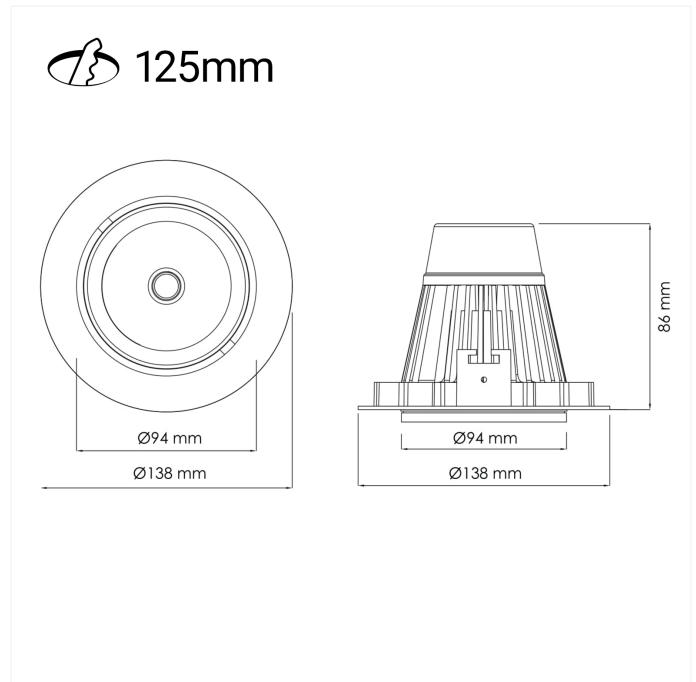

FDV SPEC SHEET

Torres Mini

Art. no: MA 17010.30.24.18WW

Ledpro
by NORLUX

Torres Mini

Art. no: MA 17010.30.24.18W

LYS TEKNISK

Lyskilde :	LED (built in)
Spredningsvinkel [°]:	24°
Fargetemperatur [K]:	3000
Optikk:	Clear

MONTERING / TILKOBLING

Tilkobling:	18i3 Quick connection
Utsparring [mm]:	125
Montering:	Tak, Innfelt

PRODUKT

Monteres rett i isolasjon:	No
IP-grad:	IP20
Driftstemperatur [°C]:	-
Farge :	Black
Lengde [mm]:	138
Høyde [mm]:	86
Bredde [mm]:	94