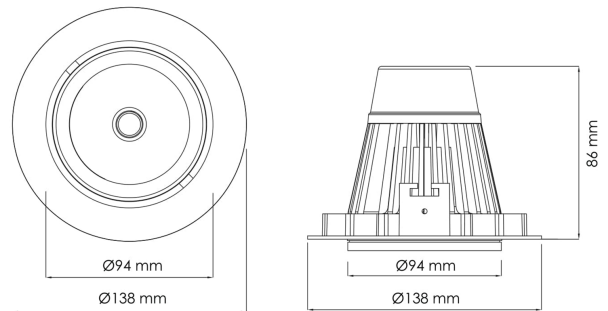

PRODUCT SHEET

Torres Mini

Art. no: MA 17010.30.24.18WW

Ledpro
by NORLUX

Torres Mini

 125mm

Dette er den desidert mest populære mini downlight og den tilbyr enorm fleksibilitet, vipbar opptil 25 grader. Denne downlighten har en innfelt lyskilde som gir et minimum av spredt lys. Torres Mini kan leveres med en rekke koblingsløsninger.

SPECIFICATIONS

Lyskilde :	LED (built in)
Systemeffekt [W]:	18W
Fargetemperatur [K]:	3000K
Spredningsvinkel [°]:	24°
Optikk:	Clear
Dimmetype:	None
Spenning [V]:	230V 50Hz
Tilkobling:	18i3 Quick connection
Montering:	Tak, Innfelt
Utsparring [mm]:	125mm
Farge :	Black
Lengde [mm]:	138mm
Høyde [mm]:	86mm
Bredde [mm]:	94mm
Monteres rett i isolasjon:	No