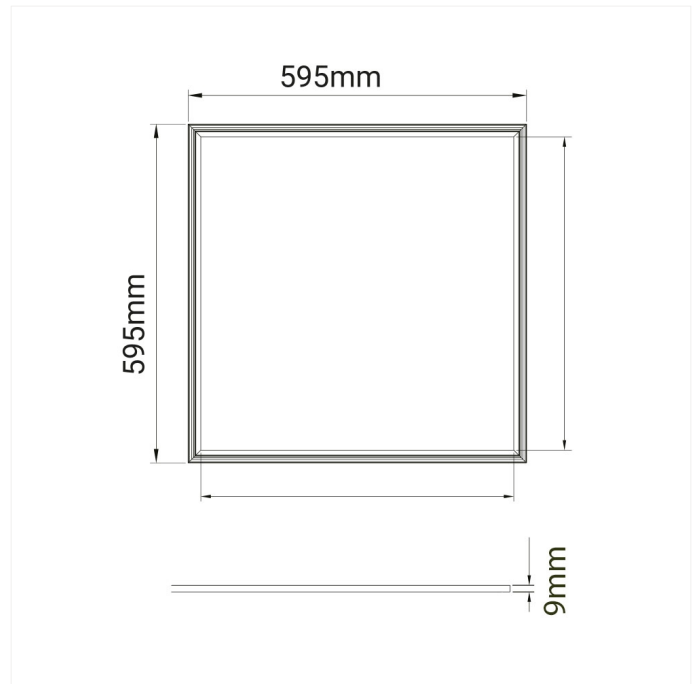

FDV SPEC SHEET

Panel

Art. no: 0379-01-3

Ledpro
by NORLUX

Panel

Art. no: 0379-01-3

LYS TEKNISK

Lyskilde :	LED (built in)
Lumen ut (lm):	5700
Lumen LED (tc=25):	8000
Spredningsvinkel [°]:	110°
Fargetemperatur [K]:	3000
Fargegjengivelse [CRI/Ra]:	80
Fargekode:	830
Optikk:	Opal

FDV SPEC SHEET

Panel

Art. no: 0379-01-3

Ledpro
by NORLUX

PRODUKT

IP-grad:	IP40
Vandal klasse:	IK05
Driftstemperatur [°C]:	-
Farge :	White
Lengde [mm]:	595
Høyde [mm]:	9
Bredde [mm]:	595