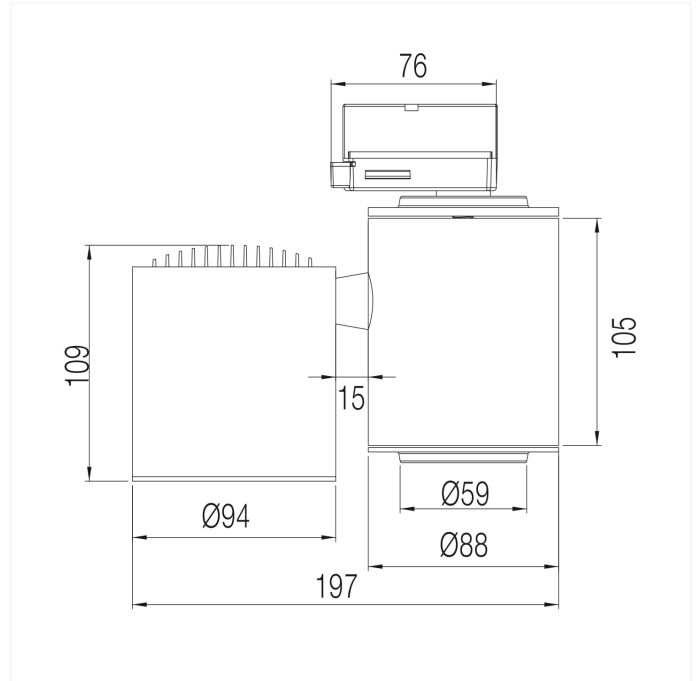

## FDV SPEC SHEET

Tube

Art. no: 30848-10-2

Ledpro  
by NORLUX

## Tube

Art. no: 30848-10-2

### LYS TEKNISK

Lyskilde :	LED (built in)
Lumen LED (tc=25):	2360
Spredningsvinkel [°]:	10
Fargetemperatur [K]:	Arctic White
Fargegjengivelse [CRI/Ra]:	95
Fargekode:	Arctic White
Optikk:	Clear

### PRODUKT

IP-grad:	IP20
Driftstemperatur [°C]:	-
Forventet Levetid :	L80B50: 50.000
Farge :	Black
Høyde [mm]:	197
Bredde [mm]:	94