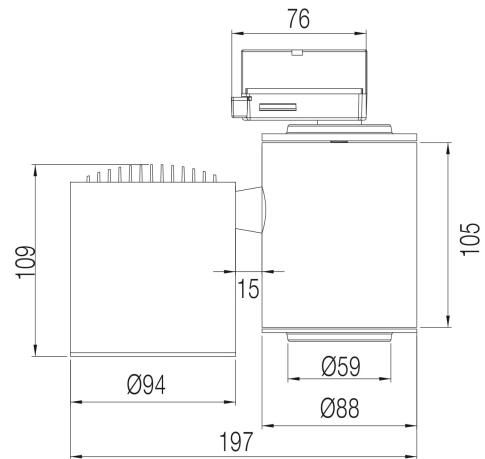

Tube

PRODUCT NO.:

30848-40-2

LYS TEKNISK

Lyskilde :	LED (built in)
Lumen LED (tc=25):	2360
Spredningsvinkel [°]:	40°
Fargetemperatur [K]:	Arctic White
Fargegjengivelse [CRI/Ra]:	95
Fargekode:	Arctic White
Optikk:	Clear

ELEKTRISK DATA

Systemeffekt [W]:	26
Spenning [V]:	230V 50Hz
Isolasjonsklasse:	1
Sokkel :	N/A
Strøm LED [mA]:	700

MONTERING / TILKOBLING

Tilkobling:	Track 3-Circuit
-------------	-----------------

PRODUKT

IP-grad:	IP20
Forventet Levetid :	L80B50: 50.000
Farge :	Black
Høyde [mm]:	197
Bredde [mm]:	94