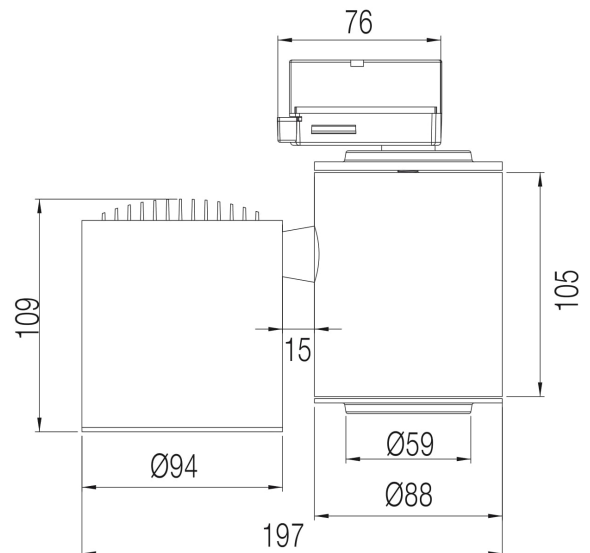

Tube

30848-40-2

Tube er en liten armatur for strømskinne-montering, som raskt har blitt en designfavoritt. Tube har en høy virkningsgrad på reflektoren, dette gir mye lys med et beskjedent strømforbruk. Armaturen har svært gode justeringsmuligheter. Tube leveres i tre forskjellige farger.

Lyskilde :	LED (built in)
Systemeffekt [W]:	26W
Fargetemperatur [K]:	Arctic White
Fargegjengivelse [CRI/Ra]:	95
Lumen LED (tc=25):	2360lm
Spredningsvinkel [°]:	40°
Optikk:	Clear
Spenning [V]:	230V 50Hz
Tilkobling:	Track 3-Circuit
Forventet Levetid :	L80B50: 50.000 h
Farge :	Black
Høyde [mm]:	197mm
Bredde [mm]:	94mm