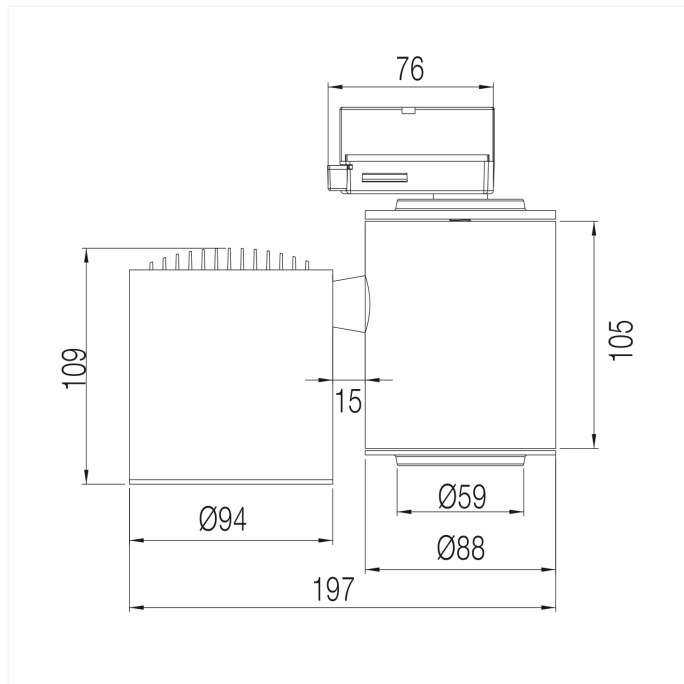

## FDV SPEC SHEET

Tube

Art. no: 30853-6-30-3

## Tube

Art. no: 30853-6-30-3

### PRODUKT

IP-grad:	IP20
Driftstemperatur [°C]:	-
Forventet Levetid :	L80B50: 50.000
Farge :	White
Høyde [mm]:	197
Bredde [mm]:	94